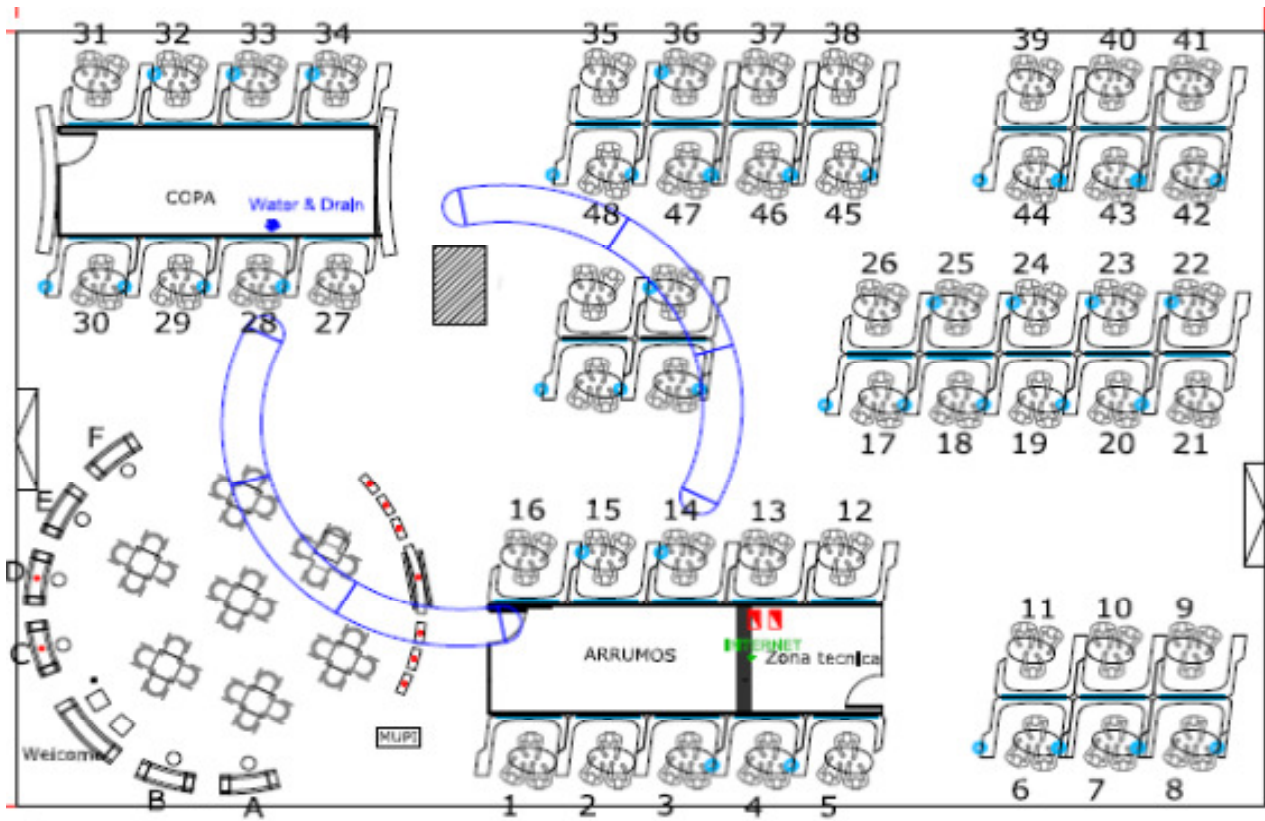

PLANTA DA FEIRA – HALLE 8

Portugal – Stand D100

Localização empresas/Cvb's

Empresa	modulo nº
Fundação Centro Cultural de Belém	1
Vega	2
Palácio Estoril Hotel, Golf & Spa	3
CITUR	4
Dom Pedro Hotels	5
LUTECIA Smart Design Hotel I Lisboa	6
MaxInco DMC - Portugal	7
VINITUR DMC	8
TAP Portugal	9
Hoteis Real	10
events by tlc	11
Hotel Quinta da Marinha Resort/Onyria Resorts	12
Oasistravel - DMC	13
TFT - Viagens e Turismo	14
Altis Blue&Green	15
I.N. Tours Portugal	16
Meo Arena	17
HOTEL CASCAIS MIRAGEM	18
Imagine more	19
The Oitavos	20
Team Quatro	21
Sheraton Cascais Resort	22
Aldeia dos Capuchos Hotel, Golf & SPA	23
Intercontinental Hotels Portugal	24
CITITRAVEL DMC	25
AIM Portugal	26
Pestana Hotel Group - Pestana Hotels & Resorts	27
JC Portugal	28
MTS Globe	29
Melia Hotels International I Portugal	30
DHM - Portugal	31
PANAZORICA-AG VIAGENS	32
Grupo Bensaude	33
VIDAMAR Resorts Madeira	34
NAU Hotels & Resorts	35
VILA VITA PARC Resort & Spa	36